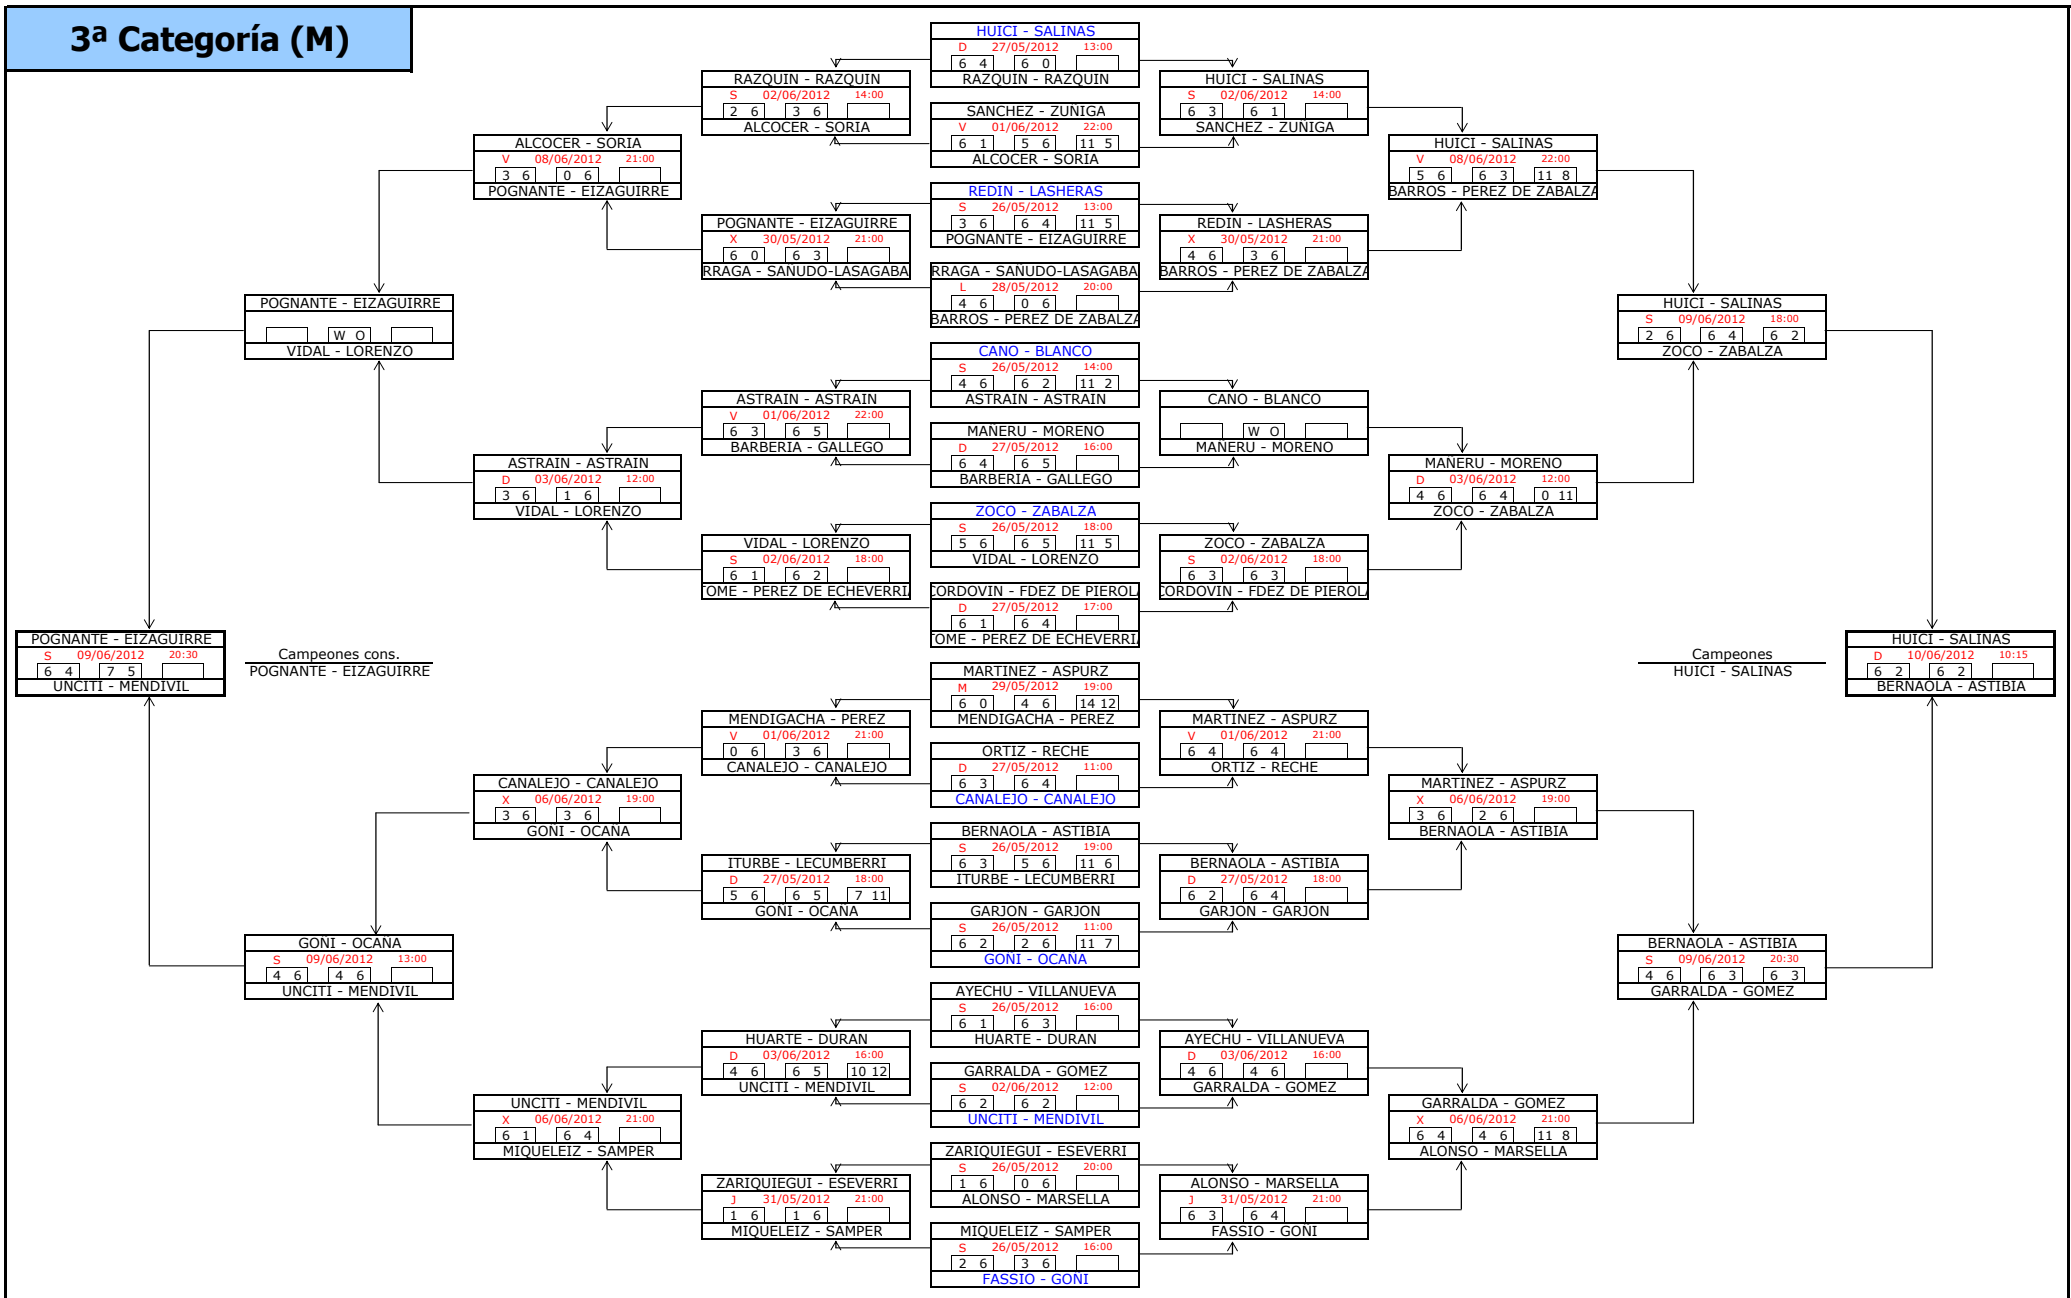

3ª Categoría (M)