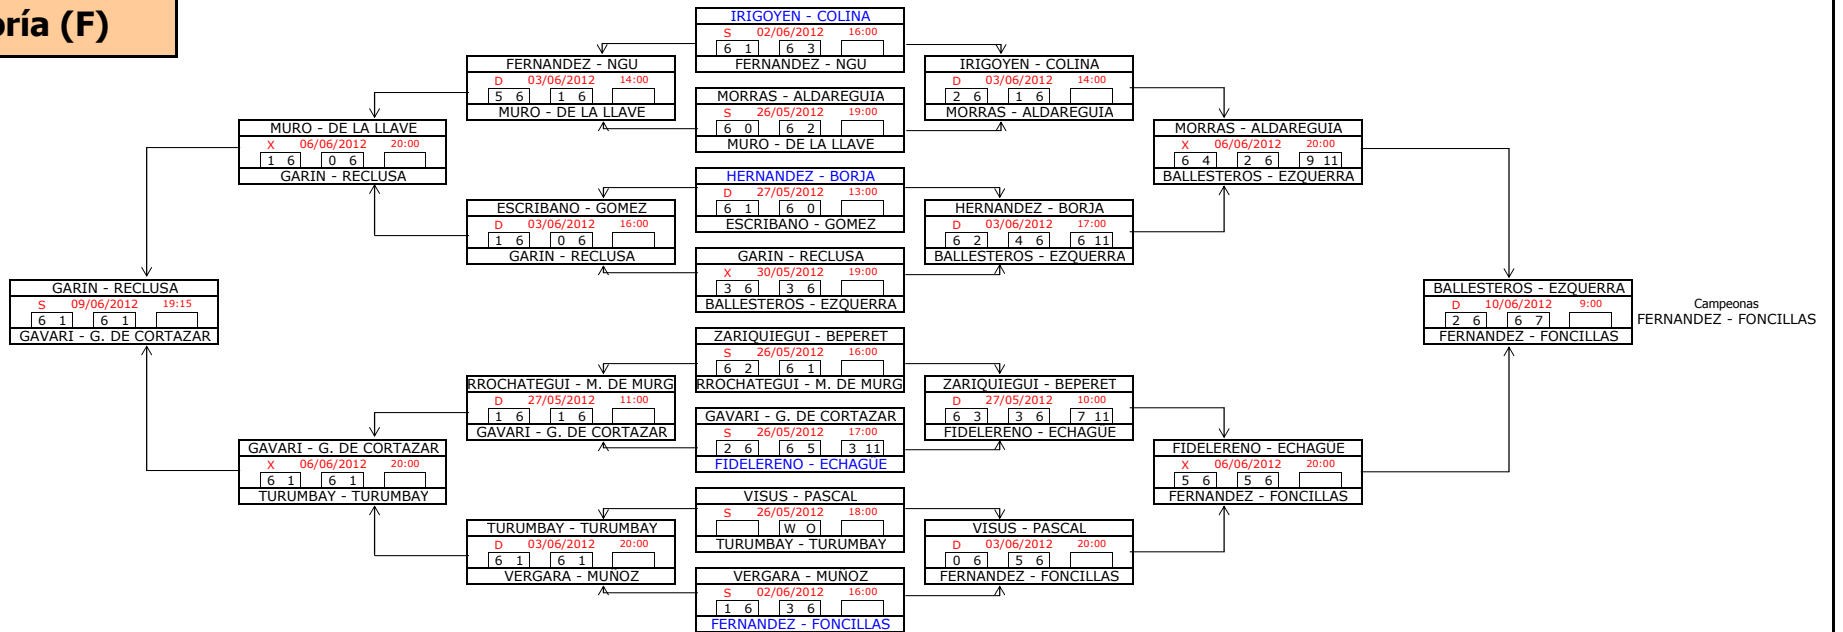

5ª Categoría (F)

Campeonas
GARIN - RECLUSA

Campeonas
FERNANDEZ - FONCILLAS