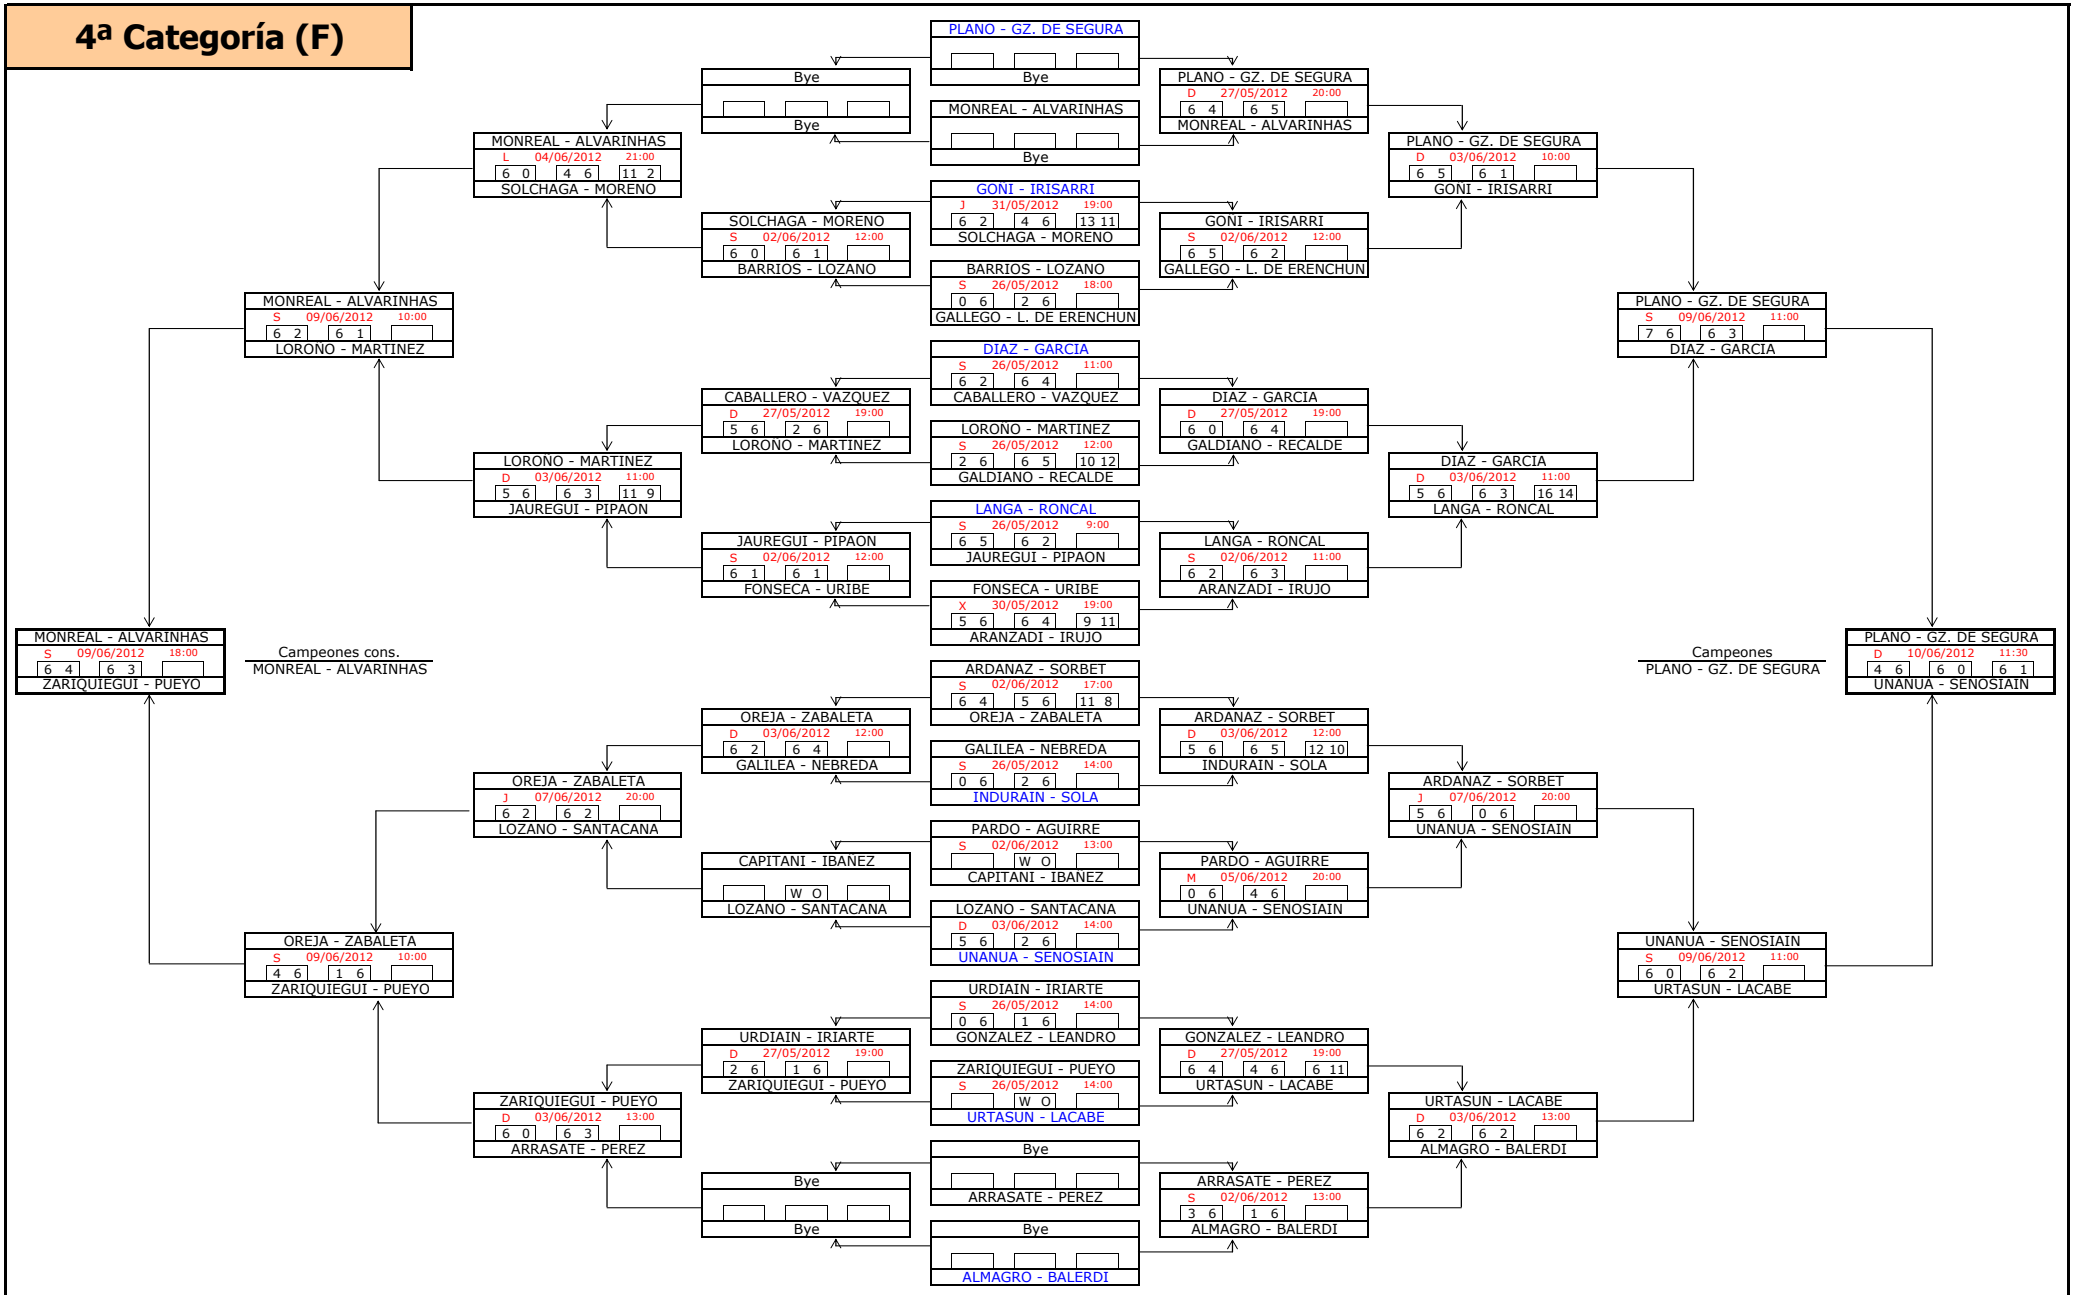

4ª Categoría (F)