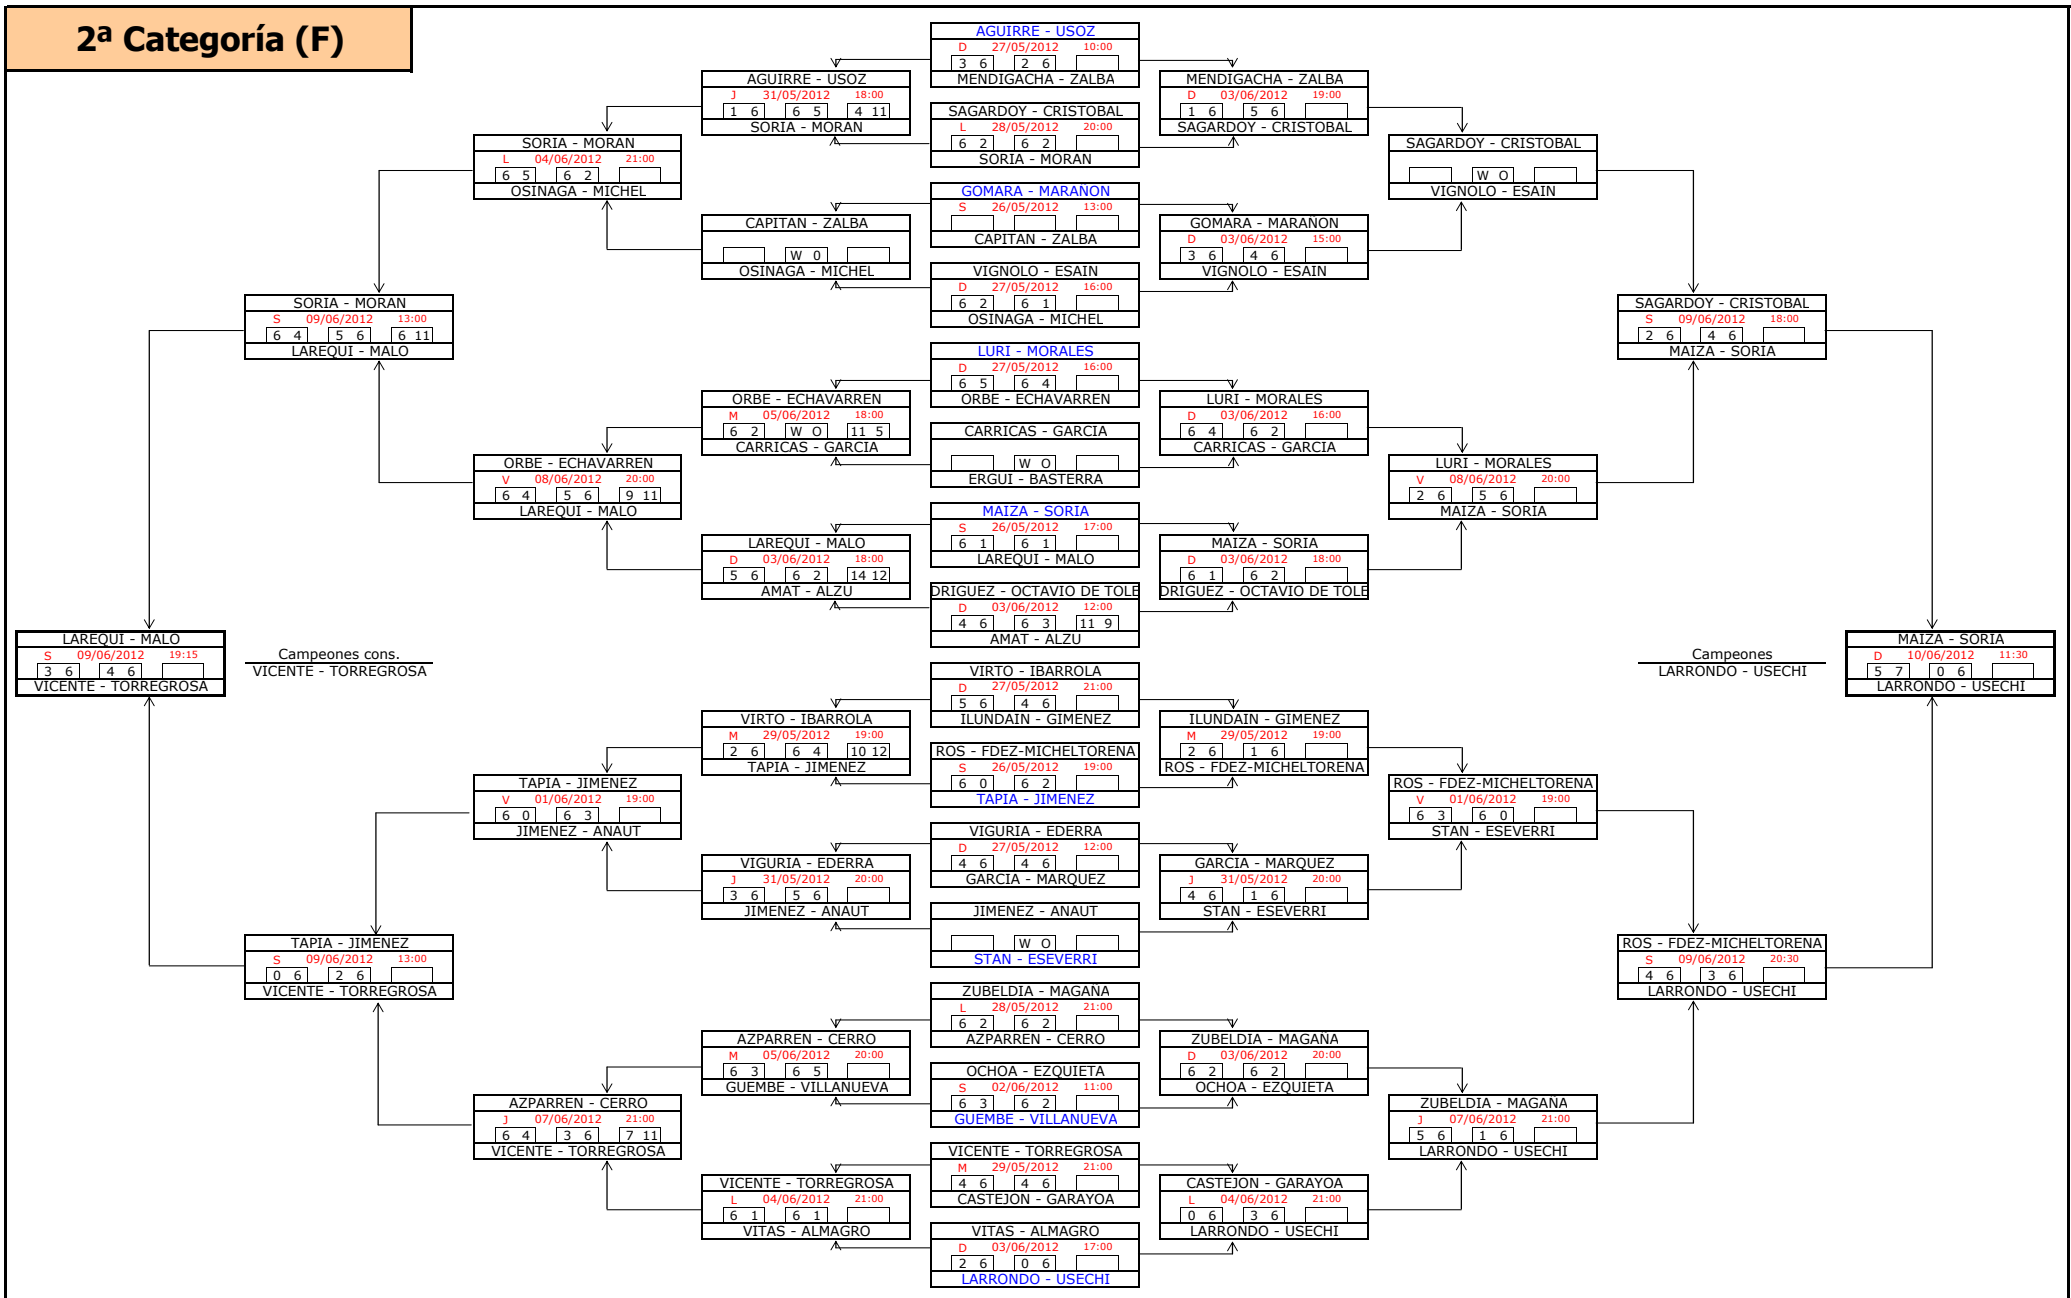

2ª Categoría (F)