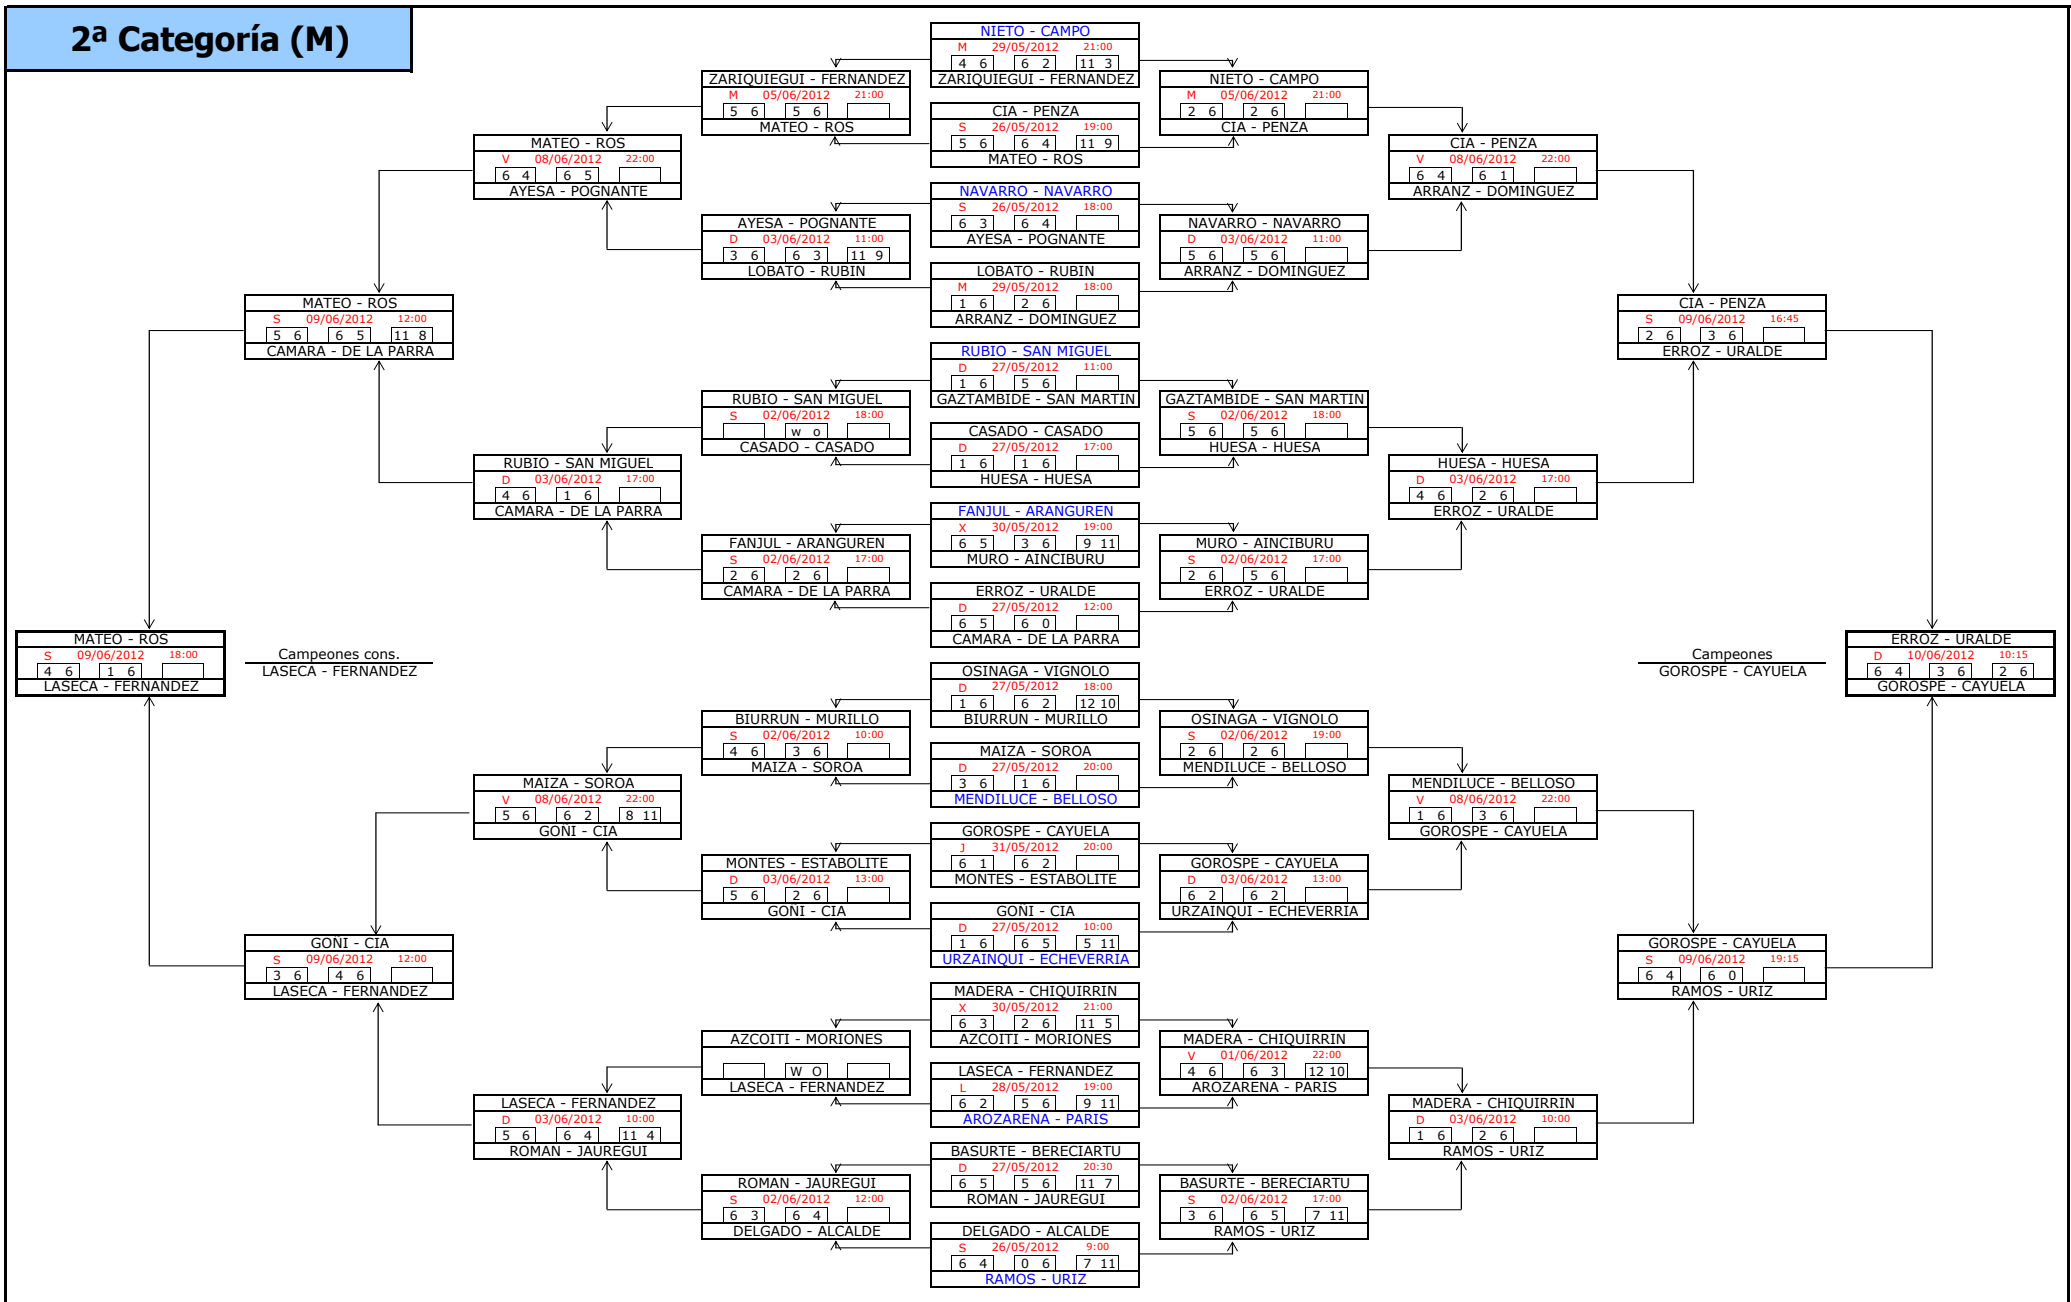

2ª Categoría (M)