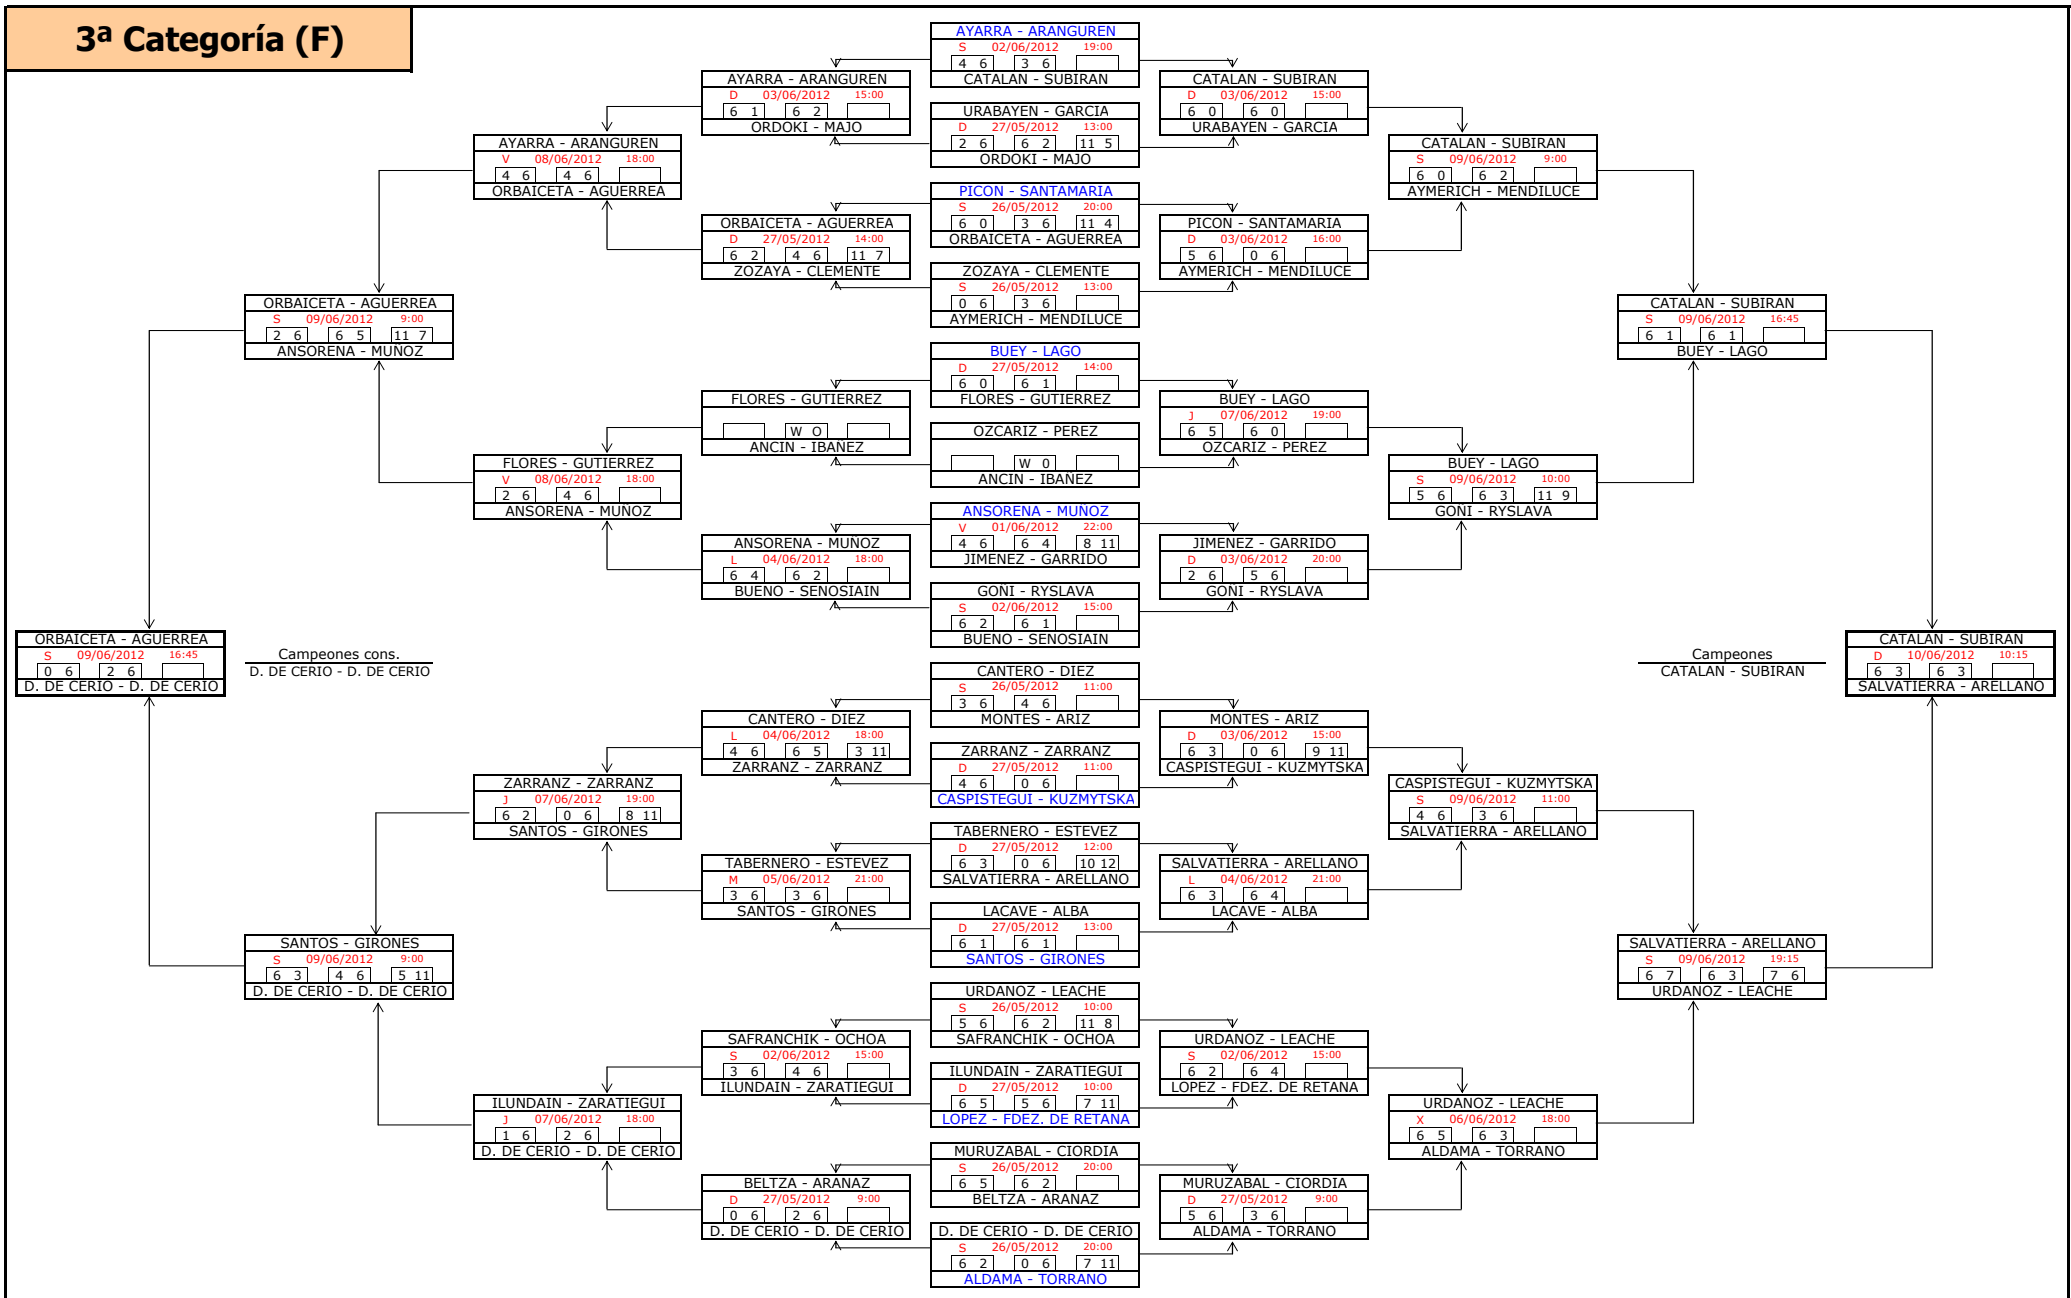

3ª Categoría (F)