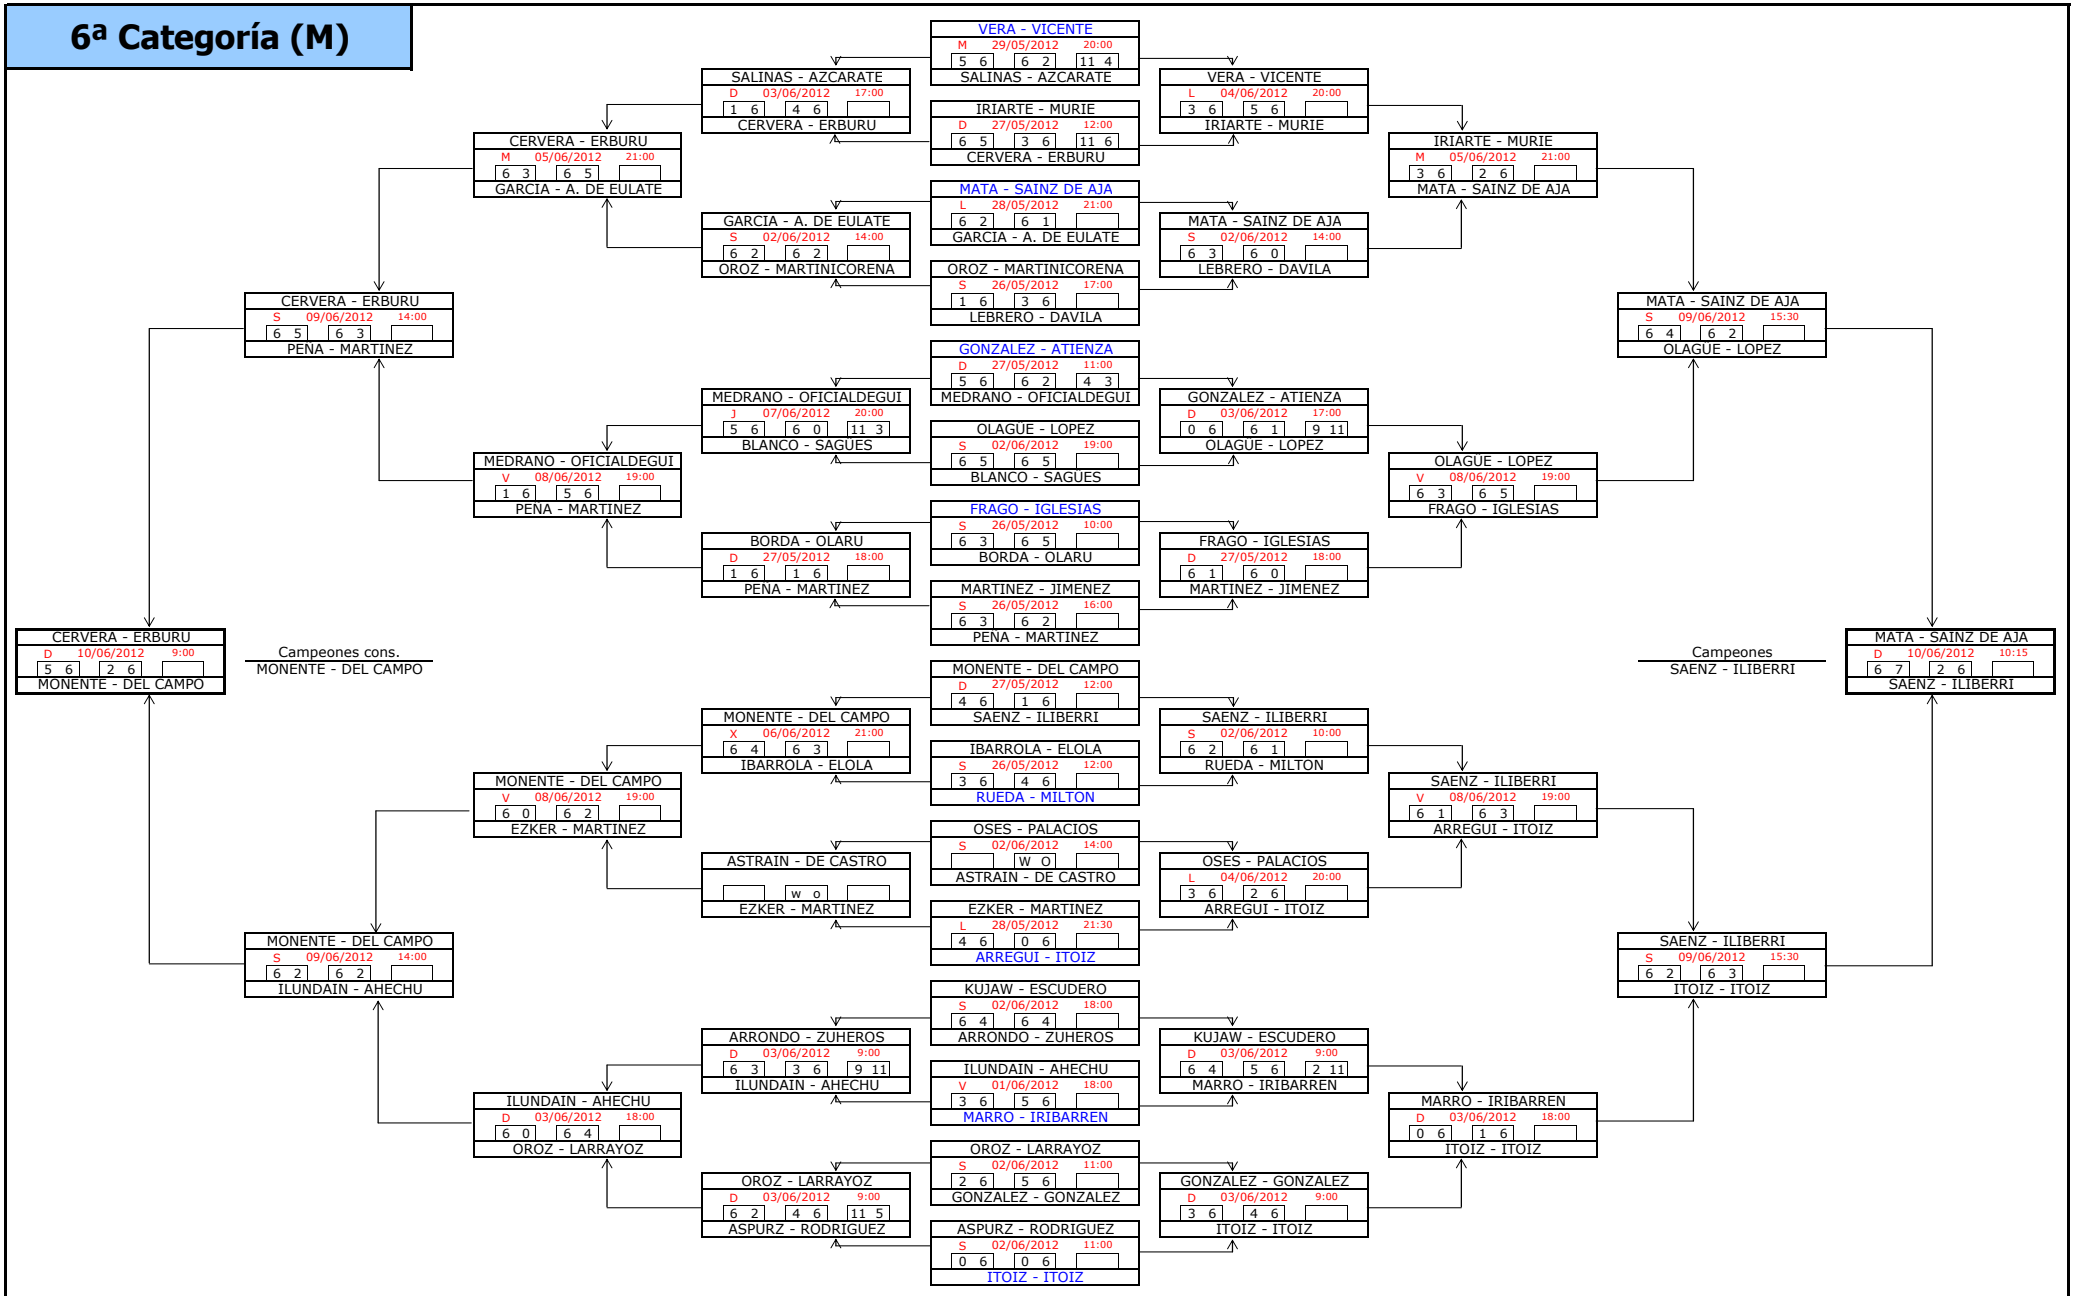

6ª Categoría (M)