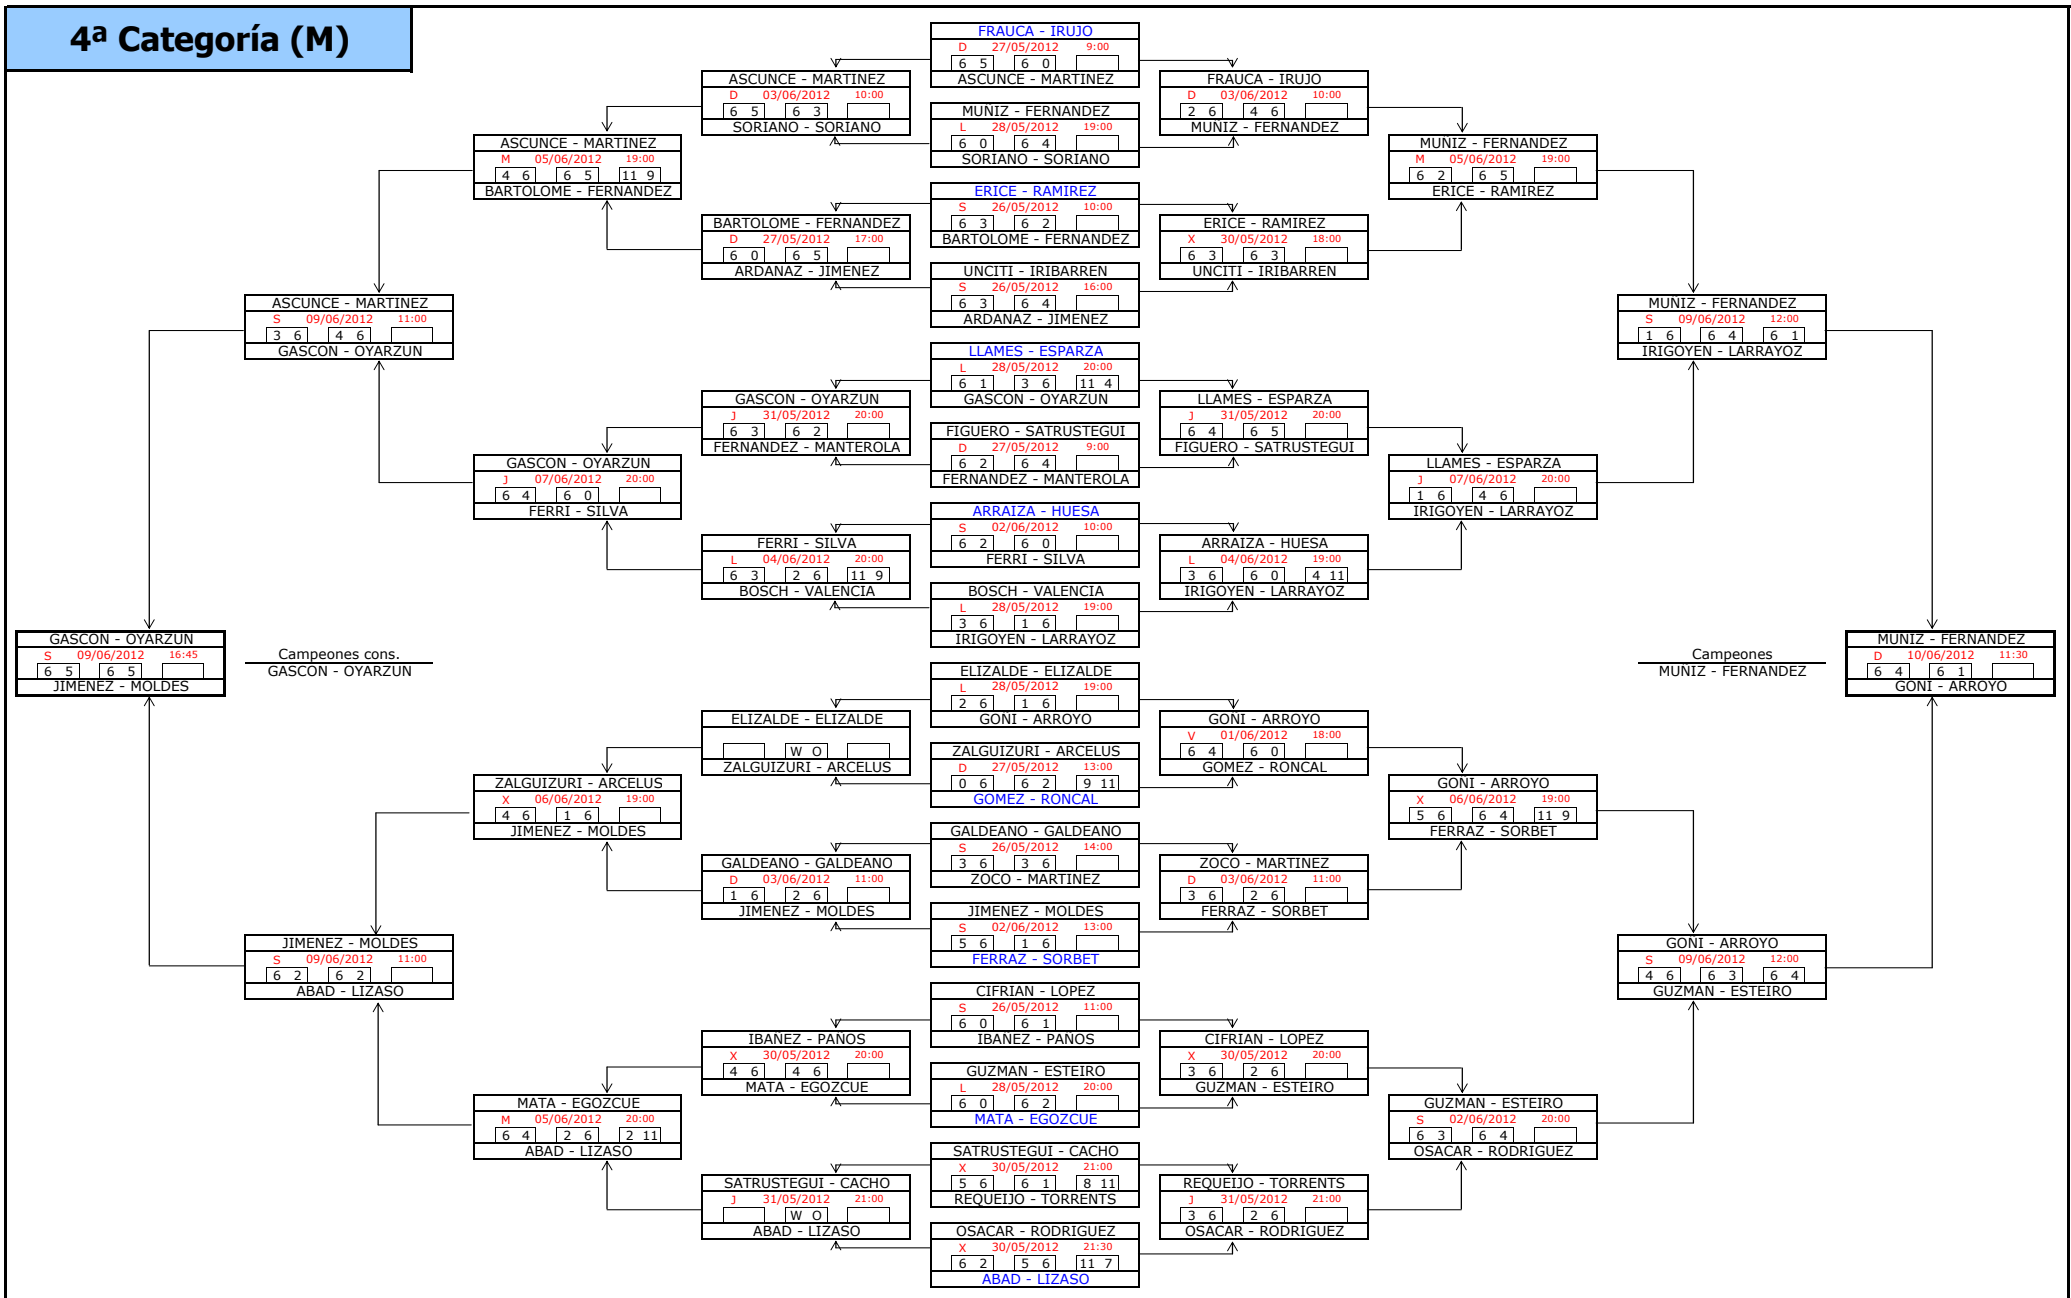

4ª Categoría (M)